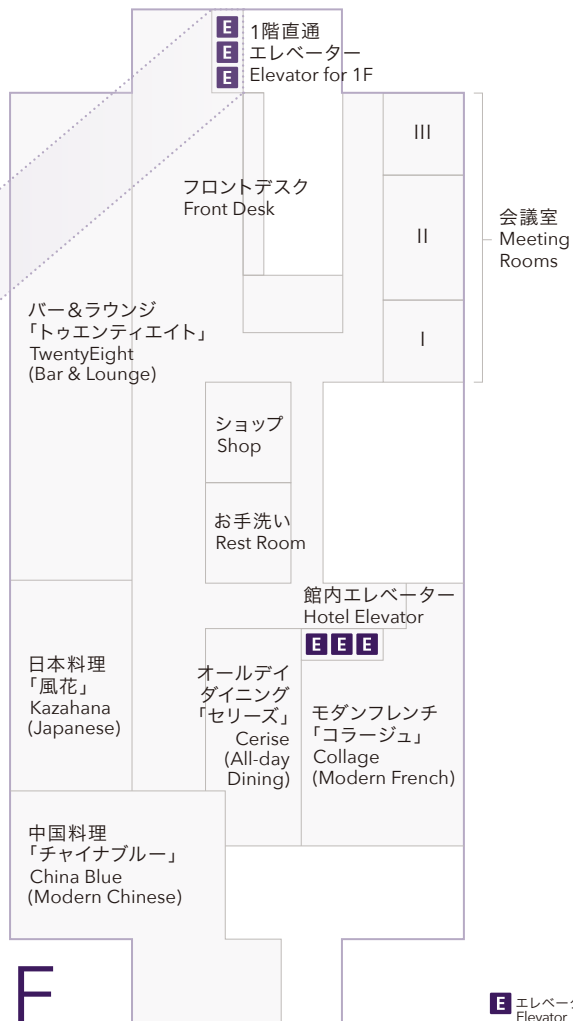

CONRAD®

TOKYO

NEVER JUST STAY. STAY INSPIRED.

コンラッド東京フロアマップ

CONRAD TOKYO FLOOR MAP

- 1F**
エントランス
Entrance
- 28F**
ロビー&レストラン
Lobby & Restaurants
- 29F**
水月スパ&フィットネス
Mizuki Spa & Fitness
- 30-37F**
客室
Guest Rooms

Purification
Artist: 田中信行 Nobuyuki Tanaka

地下歩道案内図

UNDERGROUND PEDESTRIAN CONCOURSE INFORMATION

- | | |
|---|--|
| JR新橋駅: 汐留口 | JR Shinbashi Sta.: Shiodome Exit |
| 都営浅草線: JR新橋駅・汐留方面改札 | Toei Asakusa Line: JR Shinbashi Sta. Shiodome District Gate |
| 都営大江戸線: ゆりかもめ汐留駅方面改札
9,10番出口方向より東京汐留ビルディング | Toei Oedo Line: Yurikamome Line Shiodome Sta.
District Gate towards 9,10 Exit off to Tokyo Shiodome Bldg. |
| 新交通ゆりかもめ: 東出口 | New Transit Yurikamome: East Exit |
| 東京メトロ銀座線新橋駅: JR新橋駅方面改札 | Tokyo Metro Ginza Line: JR Shinbashi Sta. District Gate |