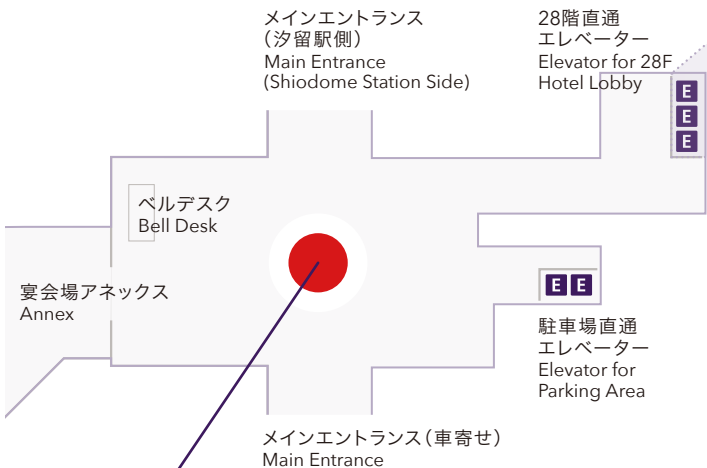

CONRAD®

TOKYO

NEVER JUST STAY. STAY INSPIRED.

コンラッド東京フロアマップ

CONRAD TOKYO FLOOR MAP

- 1F**
エントランス
Entrance
- 28F**
ロビー&レストラン
Lobby & Restaurants
- 29F**
水月スパ&フィットネス
Mizuki Spa & Fitness
- 30-37F**
客室
Guest Rooms

Purification
Artist: 田中信行 Nobuyuki Tanaka

地下歩道案内図

UNDERGROUND PEDESTRIAN CONCOURSE INFORMATION

- | | |
|---|--|
| JR新橋駅: 汐留口 | JR Shinbashi Sta.: Shiodome Exit |
| 都営浅草線: JR新橋駅・汐留方面改札 | Toei Asakusa Line: JR Shinbashi Sta. Shiodome District Gate |
| 都営大江戸線: ゆりかもめ汐留駅方面改札
9,10番出口方向より東京汐留ビルディング | Toei Oedo Line: Yurikamome Line Shiodome Sta.
District Gate towards 9,10 Exit off to Tokyo Shiodome Bldg. |
| 新交通ゆりかもめ: 東出口 | New Transit Yurikamome: East Exit |
| 東京メトロ銀座線新橋駅: JR新橋駅方面改札 | Tokyo Metro Ginza Line: JR Shinbashi Sta. District Gate |

電車にてお越しの場合

BY TRAIN

都営大江戸線・ゆりかもめ線 汐留駅 徒歩1分
JR・都営浅草線・東京メトロ銀座線 新橋駅 徒歩7分
1min walk from Shiodome Sta. on Toei Oedo
Line or Yurikamome Line
7min walk from Shinjuku Sta. on JR, Toei
Asakusa Line or Tokyo Metro Ginza Line