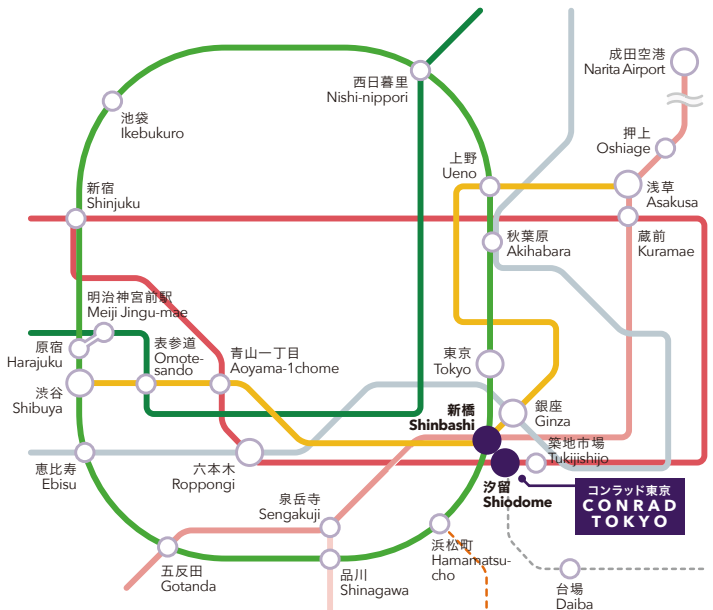

CONRAD®

TOKYO

NEVER JUST STAY. STAY INSPIRED.

コンラッド東京フロアマップ

CONRAD TOKYO FLOOR MAP

- 1F**
エントランス
Entrance
- 28F**
ロビー&レストラン
Lobby & Restaurants
- 29F**
水月スパ&フィットネス
Mizuki Spa & Fitness
- 30-37F**
客室
Guest Rooms

Purification
Artist: 田中信行 Nobuyuki Tanaka

地下歩道案内図

UNDERGROUND PEDESTRIAN CONCOURSE INFORMATION

- | | |
|---|--|
| JR新橋駅: 汐留口 | JR Shinbashi Sta.: Shiodome Exit |
| 都営浅草線: JR新橋駅・汐留方面改札 | Toei Asakusa Line: JR Shinbashi Sta. Shiodome District Gate |
| 都営大江戸線: ゆりかもめ汐留駅方面改札
9,10番出口方向より東京汐留ビルディング | Toei Oedo Line: Yurikamome Line Shiodome Sta.
District Gate towards 9,10 Exit off to Tokyo Shiodome Bldg. |
| 新交通ゆりかもめ: 東出口 | New Transit Yurikamome: East Exit |
| 東京メトロ銀座線新橋駅: JR新橋駅方面改札 | Tokyo Metro Ginza Line: JR Shinbashi Sta. District Gate |

電車にてお越しの場合

BY TRAIN

都営大江戸線・ゆりかもめ線 汐留駅 徒歩1分
JR・都営浅草線・東京メトロ銀座線 新橋駅 徒歩7分
1min walk from Shiodome Sta. on Toei Oedo
Line or Yurikamome Line
7min walk from Shinjuku Sta. on JR, Toei
Asakusa Line or Tokyo Metro Ginza Line

- JR山手線
JR Yamanote Line
- 東京メトロ銀座線
Tokyo Metro Ginza Line
- 東京メトロ日比谷線
Tokyo Metro Hibiya Line
- 京浜急行線
Keihin Kyuko Line
- 東京メトロ千代田線
Tokyo Metro Chiyoda Line
- 都営大江戸線
Toei Oedo Line
- 都営浅草線
Toei Asakusa Line
- --- 新交通ゆりかもめ
New Transit Yurikamome Line
- - - - 東京モノレール羽田線
Tokyo Monorail Haneda Line