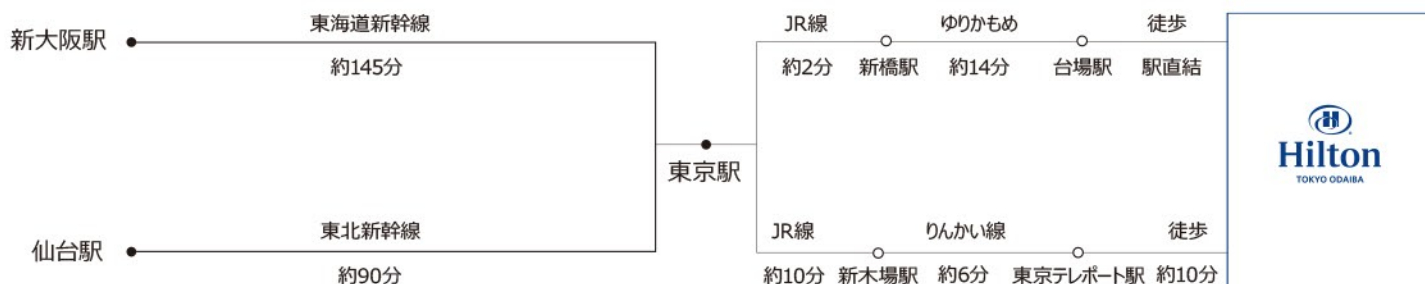

■ 電車でお越しの場合

■ お車でお越しの場合

首都高速11号台場線 台場出口	車	約3分	
首都高速湾岸線 臨海副都心出口	車	約3分	
首都高速湾岸線 有明出口	車	約4分	
首都高速10号晴海線 有明出口	車	約4分	

■ 飛行機でお越しの場合

成田国際空港	空港リムジンバス	約75分	
東京国際空港	空港リムジンバス	約20分	

〒135-8625
東京都港区台場1-9-1
TEL : 03-5500-5500